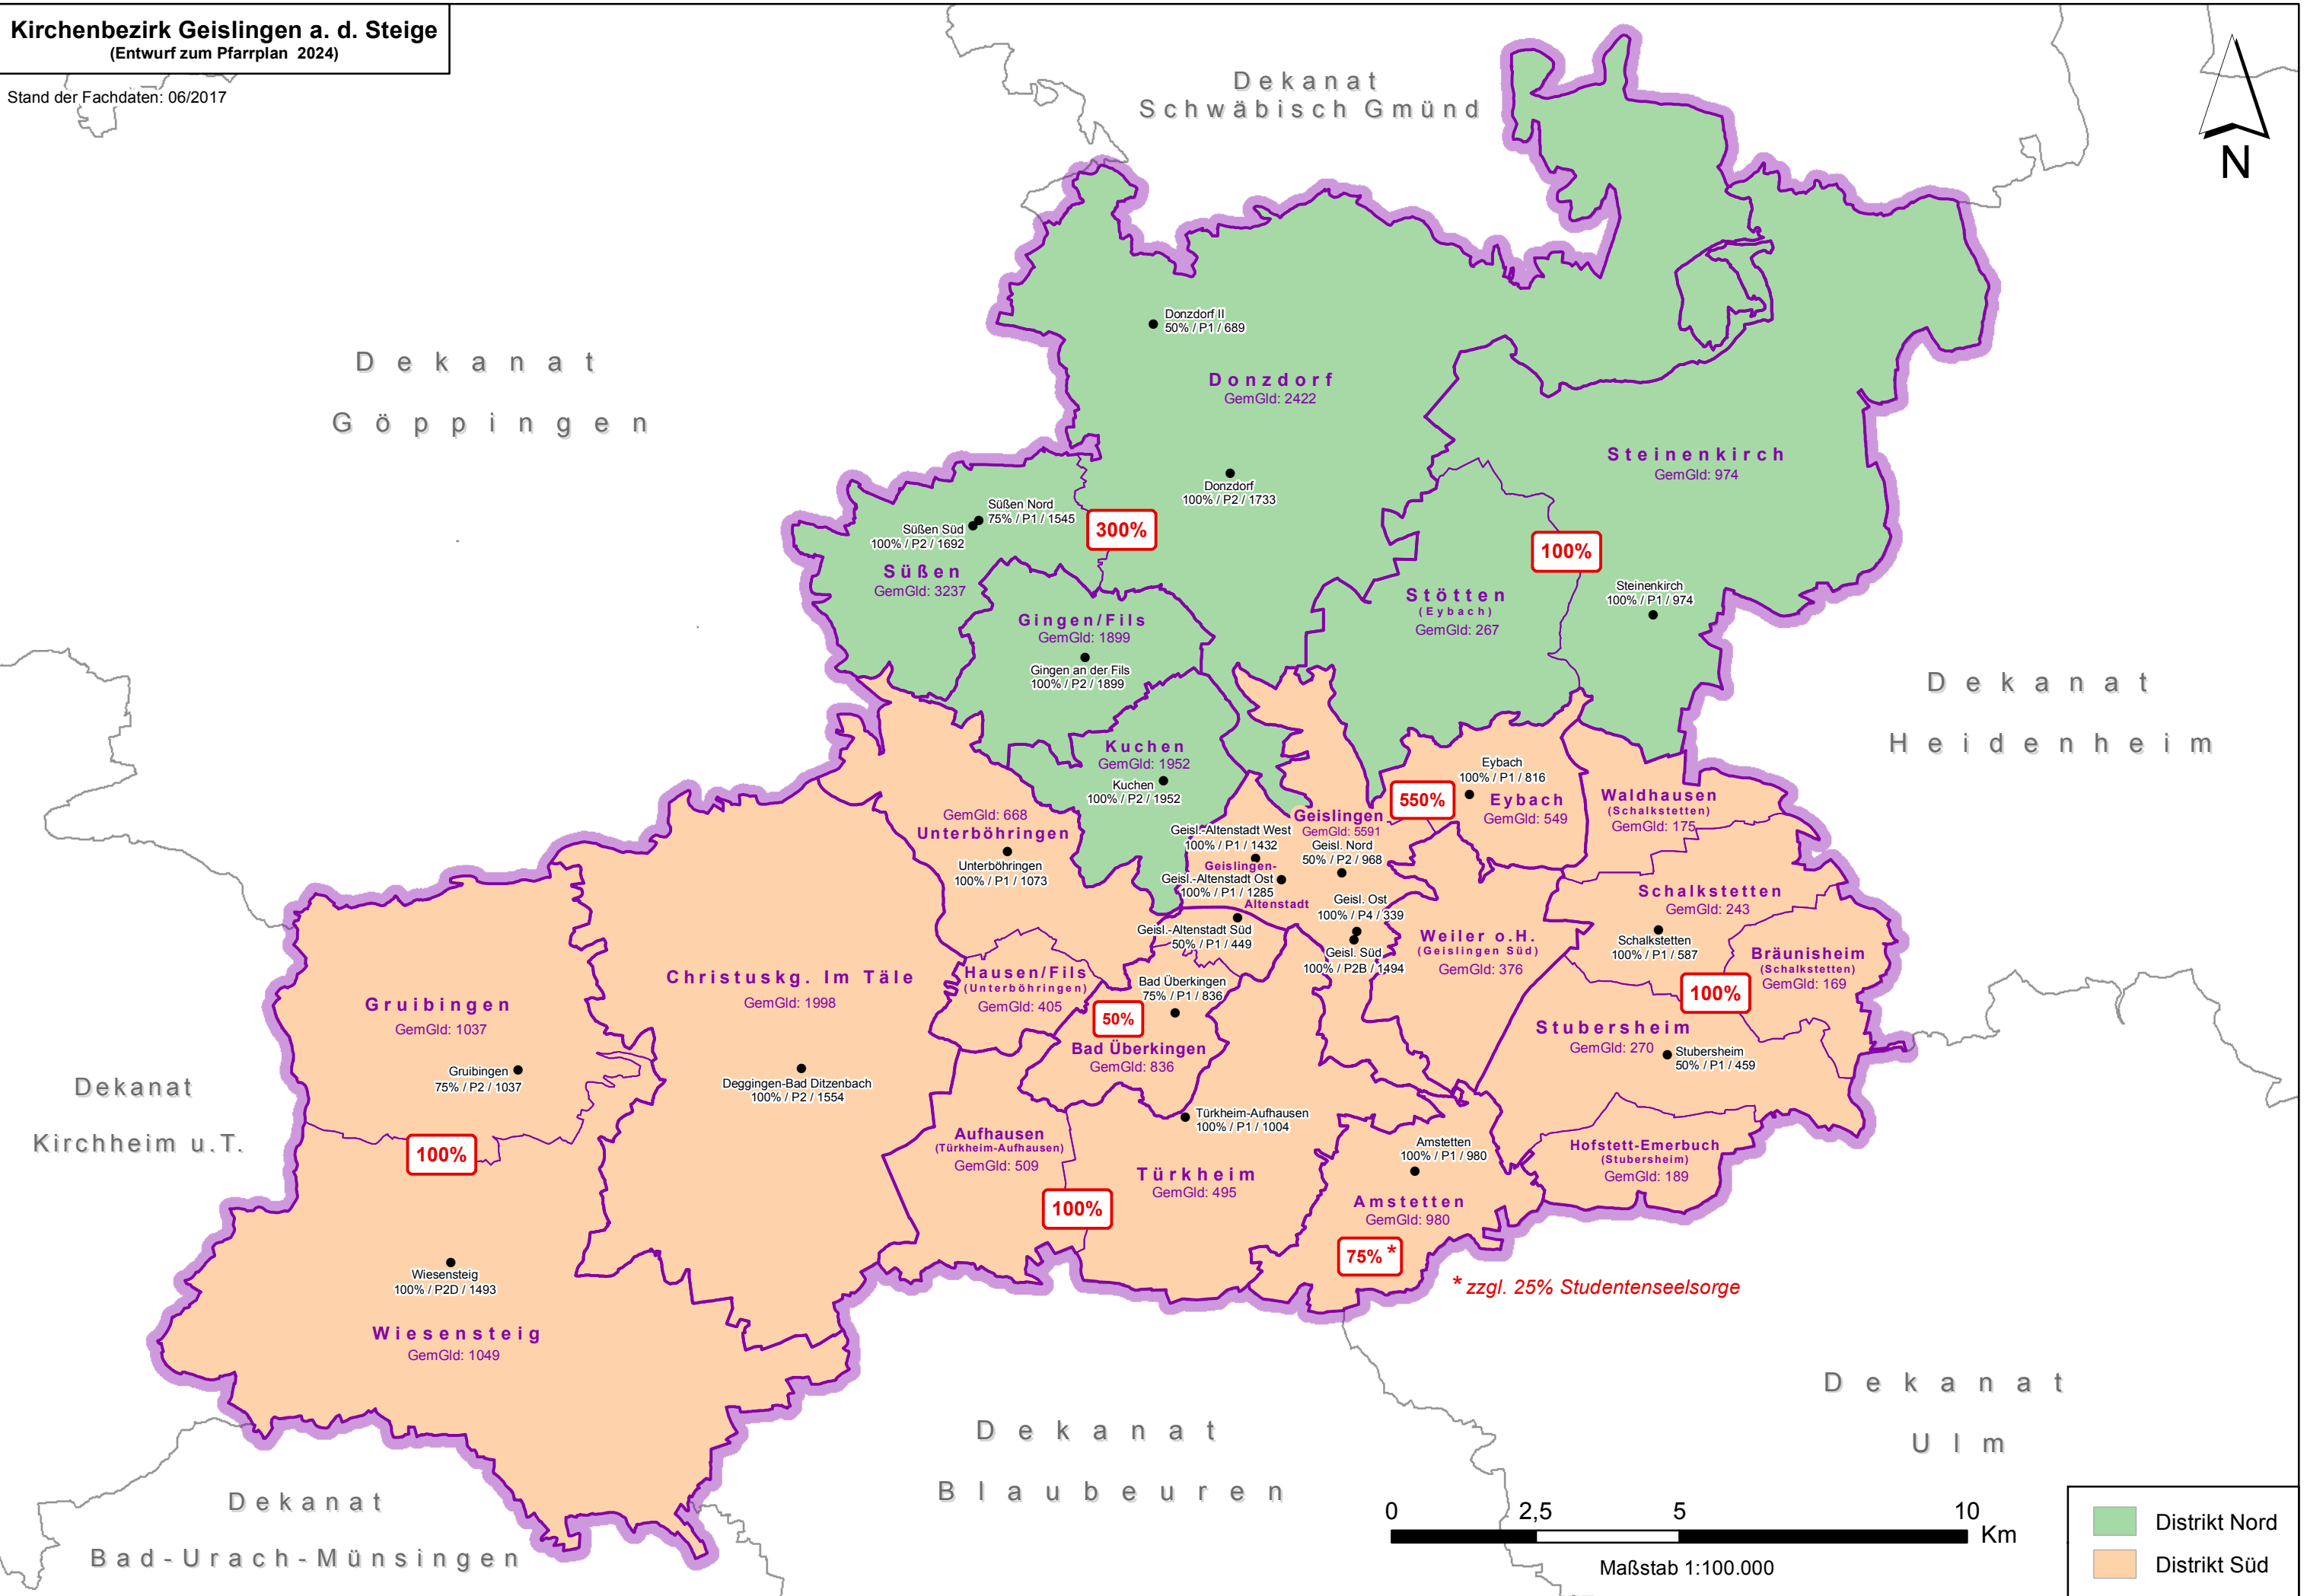

**Kirchenbezirk Geislingen a. d. Steige**  
(Entwurf zum Pfarrplan 2024)

Stand der Fachdaten: 06/2017

Maßstab 1:100.000

<span style="color: green;">■</span>	Distrikt Nord
<span style="color: orange;">■</span>	Distrikt Süd

Dekanat Kirchheim u.T.

Dekanat Bad-Urach-Münsingen

Dekanat Blaubeuren

Dekanat Ulm

Dekanat Göppingen

Dekanat Schwäbisch Gmünd

Dekanat Heidenheim